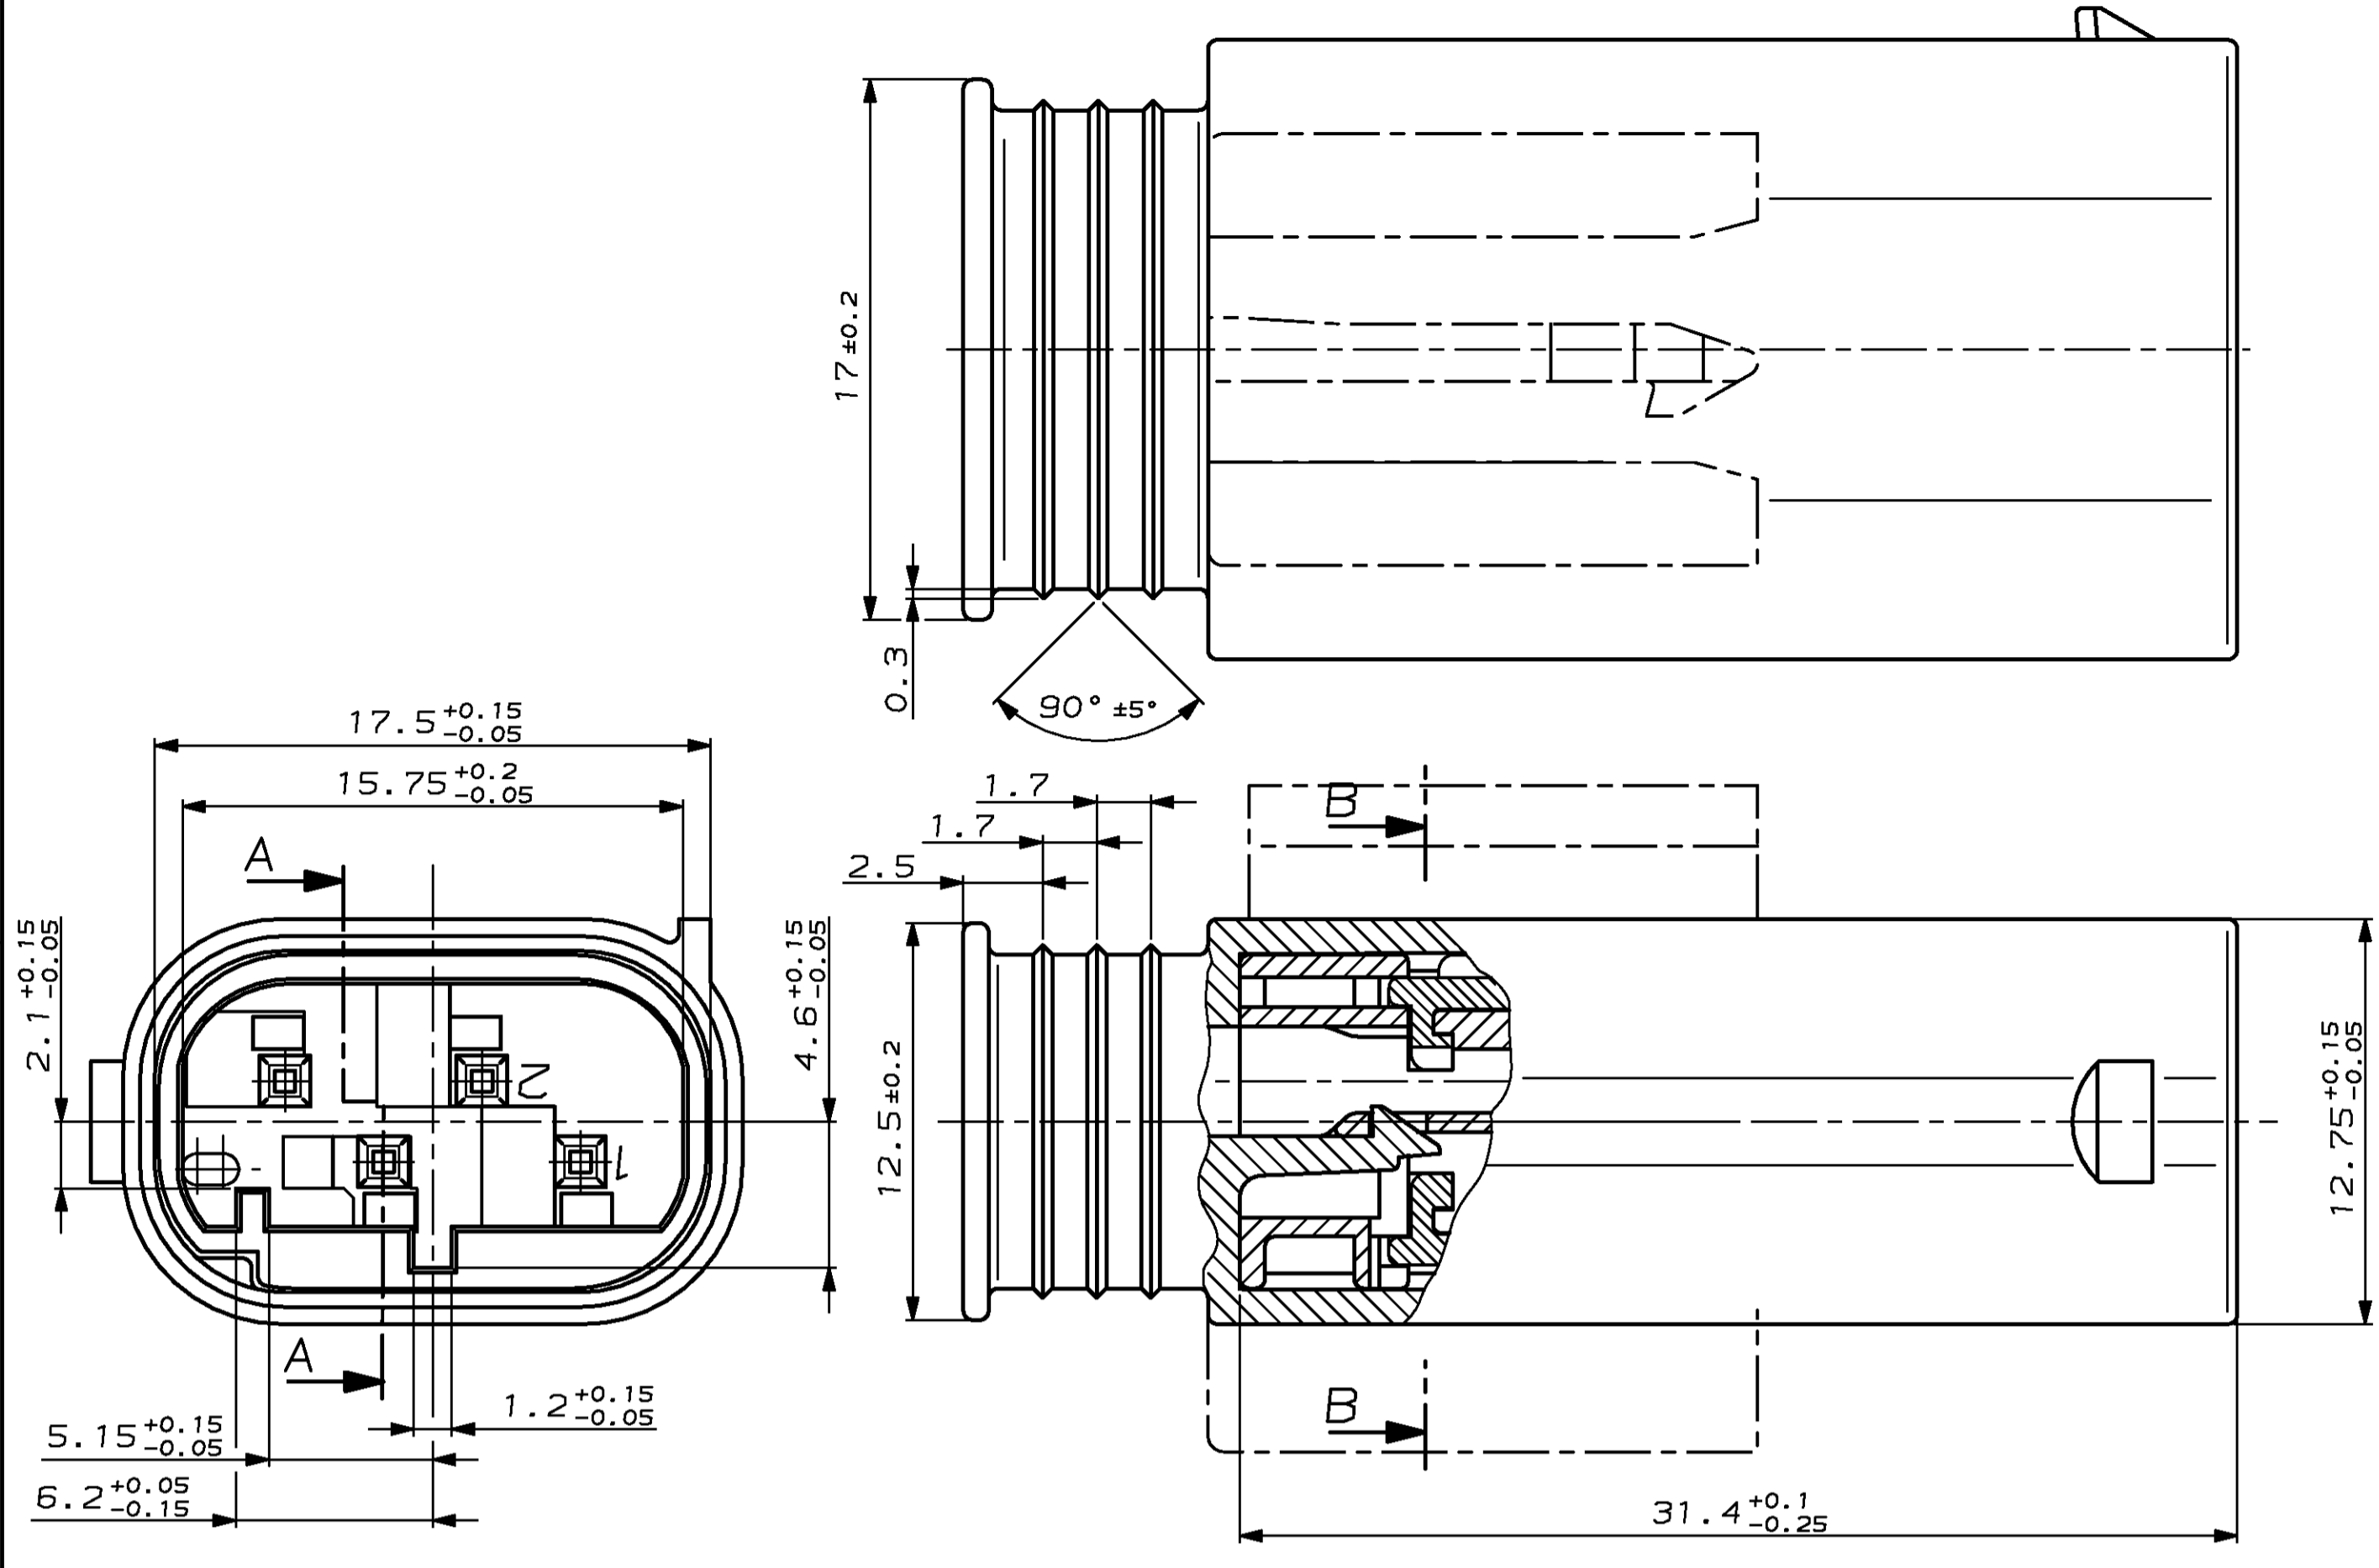

LOC	DIST	P	LYR	REVISIONS ÄNDERUNGEN	DATE	DMN	APVD
AI	-			DESCRIPTION BESCHREIBUNG			
		A1		Stiftgehäuse 1-967584-3 hinzu	14.01.98	Schuller	-
		A2		Stiftgehäuse 7-967584-3 hinzu	27.08.04	SBL	JWO

	A	B	C	D
OHNE VERBINDUNGSELEMENT				
	1-967584-1	-	-	-
AKTIVES UND PASSIVES VERBINDUNGSELEMENT				
	1-967584-3			
	7-967584-3			

**REMARKS**

- Bemerkungen
- ONLY THE GERMAN-LANGUAGE VERSION SHALL BE BINDING  
Maßgebend ist der deutsche Text
  - FUNCTIONALLY MEASUREMENTS MARKED WITH ARE DOCUMENTED IN THE EMPB. NOT MARKED MEASUREMENTS ARE MEASURED BUT NOT DOCUMENTED IN THE EMPB. DEVIATIONS HAVE TO BE CORRECTED  
Funktionsbestimmende Masse, die mit gekennzeichnet sind, werden im EMPB dokumentiert. Nicht gekennzeichnete Masse werden ebenfalls ausgemessen, aber nicht im EMPB dokumentiert. Abweichungen sind zu korrigieren.
  - CAVITY ACCORDING TO MQ5 PIN CONTACT, SINGLE-WIRE-SYSTEM  
SEE tyco DRAWING NO 929453  
MAX. WIRE SIZE RANGE 0.75MM<sup>2</sup> FLR PERMITTED  
QUANTITY SEE WIRE HARNESS DRAWING  
MAX. PERMITTED AMPERAGE FOR SINGLE CONTACTS  
SEE MQ5 SPECIFICATION 108-18030-0  
Kammer passend fuer MQ5-Stiftkontakt, Einzel-Dichtungs-System  
siehe tyco Zeichnung 929453  
max. zul. Leitungsquerschnitt 0.75mm<sup>2</sup> FLR  
die Stückzahl ist im Leitungssatz festgelegt  
Die zulässige Strombelastbarkeit der einzelnen Kontakte siehe MQ5 Spezifikation 108-18030-0
  - USEABLE TO SOCKET HOUSING 967640  
Passend zu Buchsengehäuse 967640