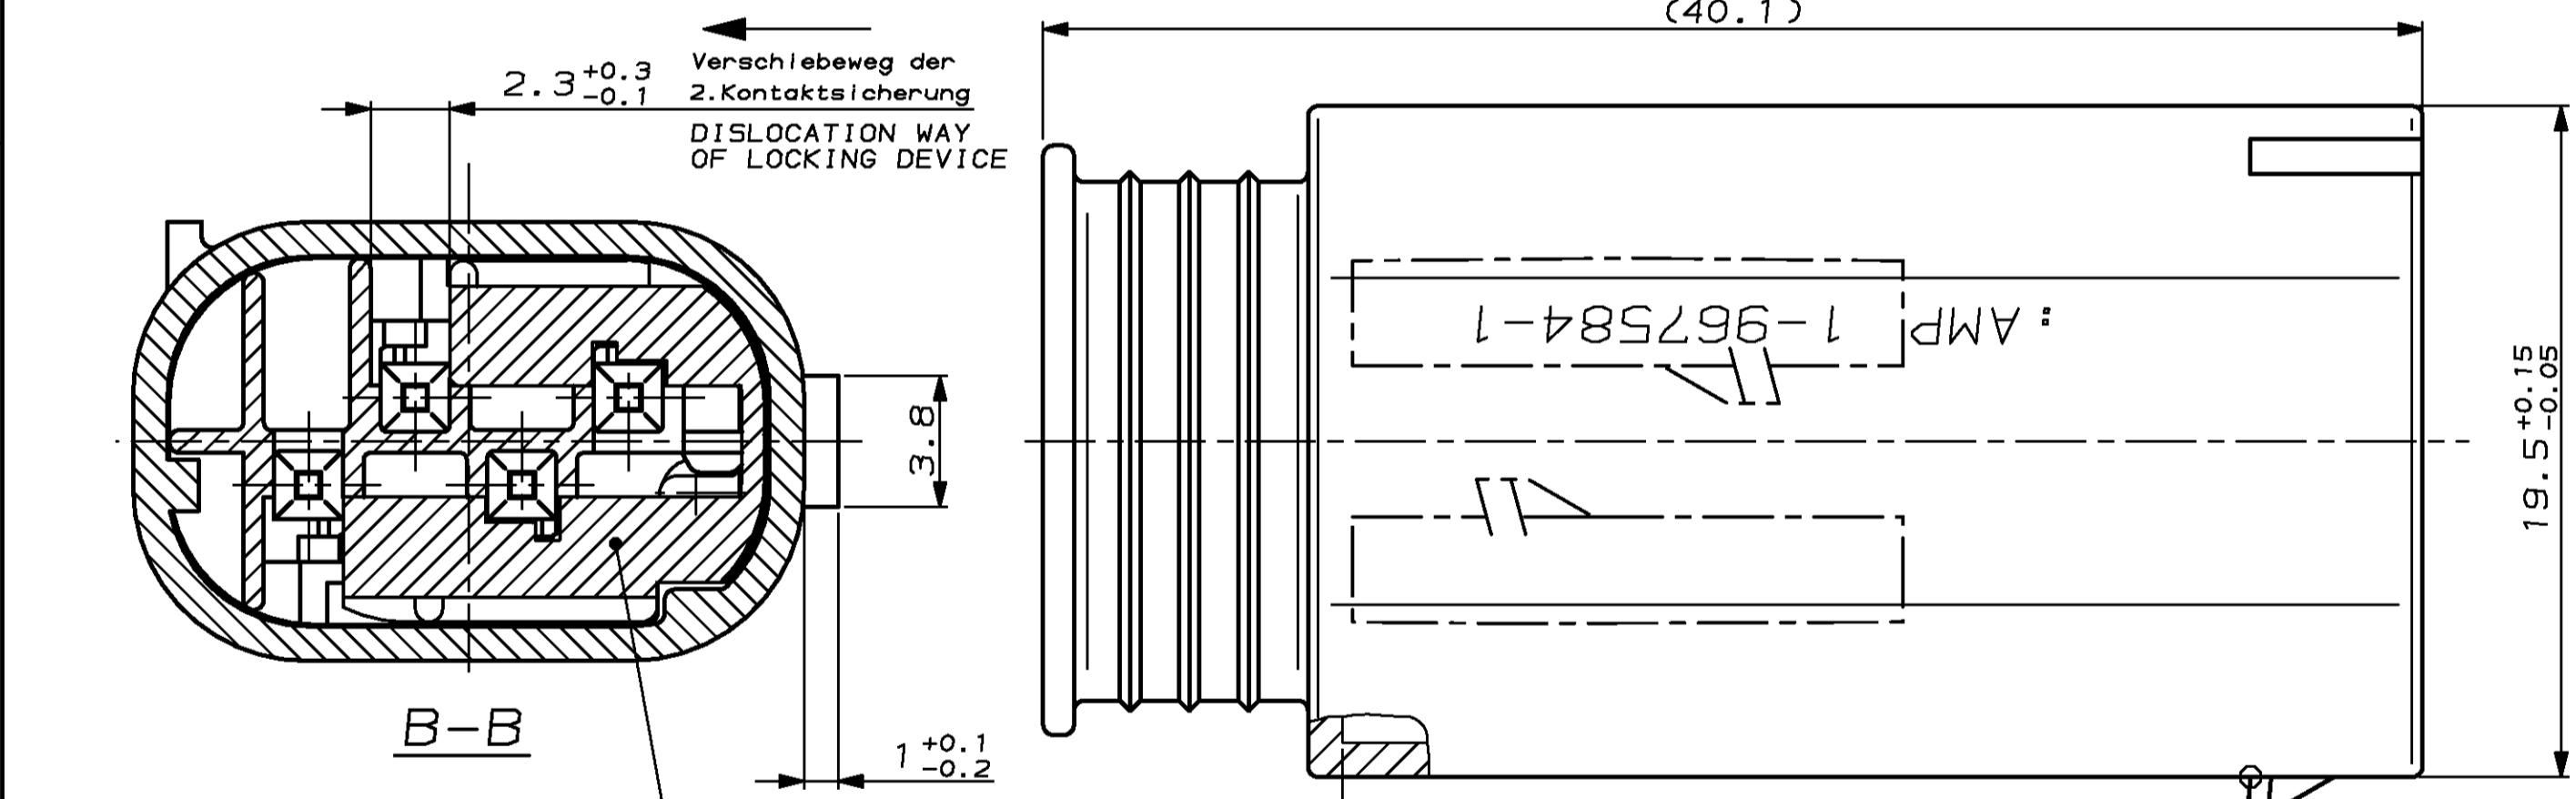

LOC	DIST	P	LYR	REVISIONS ÄNDERUNGEN	DATE	DMN	APVD
AI	-			DESCRIPTION BESCHREIBUNG			
		A1		Stiftgehäuse 1-967584-3 hinzu	14.01.98	Schuller	-
		A2		Stiftgehäuse 7-967584-3 hinzu	27.08.04	SBL	JWO

	A	B	C	D
OHNE VERBINDUNGSELEMENT				
	1-967584-1	-	-	-
AKTIVES UND PASSIVES VERBINDUNGSELEMENT				
	1-967584-3			
	7-967584-3			

**REMARKS**

- Bemerkungen
- ONLY THE GERMAN-LANGUAGE VERSION SHALL BE BINDING  
Maßgebend ist der deutsche Text
  - FUNCTIONALLY MEASUREMENTS MARKED WITH ARE DOCUMENTED IN THE EMPB. NOT MARKED MEASUREMENTS ARE MEASURED BUT NOT DOCUMENTED IN THE EMPB. DEVIATIONS HAVE TO BE CORRECTED  
Funktionsbestimmende Masse, die mit gekennzeichnet sind, werden im EMPB dokumentiert. Nicht gekennzeichnete Masse werden ebenfalls ausgemessen, aber nicht im EMPB dokumentiert. Abweichungen sind zu korrigieren.
  - CAVITY ACCORDING TO MQ5 PIN CONTACT, SINGLE-WIRE-SYSTEM  
SEE tyco DRAWING NO 929453  
MAX. WIRE SIZE RANGE 0.75MM<sup>2</sup> FLR PERMITTED  
QUANTITY SEE WIRE HARNESS DRAWING  
MAX. PERMITTED AMPERAGE FOR SINGLE CONTACTS  
SEE MQ5 SPECIFICATION 108-18030-0  
Kammer passend fuer MQ5-Stiftkontakt, Einzel-Dichtungs-System  
siehe tyco Zeichnung 929453  
max. zul. Leitungsquerschnitt 0.75mm<sup>2</sup> FLR  
die Stückzahl ist im Leitungssatz festgelegt  
Die zulässige Strombelastbarkeit der einzelnen Kontakte siehe MQ5 Spezifikation 108-18030-0
  - USEABLE TO SOCKET HOUSING 967640  
Passend zu Buchsengehäuse 967640