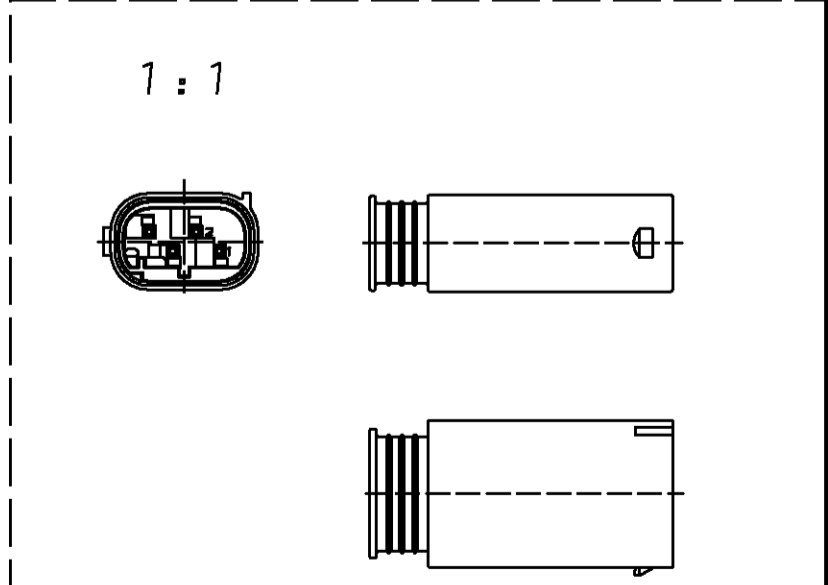

LOC	DIST	P	LYR	REVISIONS ÄNDERUNGEN	DATE	DMN	APVD
AI	-			DESCRIPTION BESCHREIBUNG			
		A1		Stiftgehäuse 1-967584-3 hinzu	14.01.98	Schuller	-
		A2		Stiftgehäuse 7-967584-3 hinzu	27.08.04	SBL	JWO

	A	B	C	D
OHNE VERBINDUNGSELEMENT				
	1-967584-1	-	-	-
AKTIVES UND PASSIVES VERBINDUNGSELEMENT				
	1-967584-3			
	7-967584-3			

**REMARKS**

- Bemerkungen
- ONLY THE GERMAN-LANGUAGE VERSION SHALL BE BINDING  
Maßgebend ist der deutsche Text
  - FUNCTIONALLY MEASUREMENTS MARKED WITH ARE DOCUMENTED IN THE EMPB. NOT MARKED MEASUREMENTS ARE MEASURED BUT NOT DOCUMENTED IN THE EMPB. DEVIATIONS HAVE TO BE CORRECTED  
Funktionsbestimmende Masse, die mit gekennzeichnet sind, werden im EMPB dokumentiert. Nicht gekennzeichnete Masse werden ebenfalls ausgemessen, aber nicht im EMPB dokumentiert. Abweichungen sind zu korrigieren.
  - CAVITY ACCORDING TO MQ5 PIN CONTACT, SINGLE-WIRE-SYSTEM  
SEE tyco DRAWING NO 929453  
MAX. WIRE SIZE RANGE 0.75MM<sup>2</sup> FLR PERMITTED  
QUANTITY SEE WIRE HARNESS DRAWING  
MAX. PERMITTED AMPERAGE FOR SINGLE CONTACTS  
SEE MQ5 SPECIFICATION 108-18030-0  
Kammer passend fuer MQ5-Stiftkontakt, Einzel-Dichtungs-System  
siehe tyco Zeichnung 929453  
max. zul. Leitungsquerschnitt 0.75mm<sup>2</sup> FLR  
die Stückzahl ist im Leitungssatz festgelegt  
Die zulässige Strombelastbarkeit der einzelnen Kontakte siehe MQ5 Spezifikation 108-18030-0
  - USEABLE TO SOCKET HOUSING 967640  
Passend zu Buchsengehäuse 967640