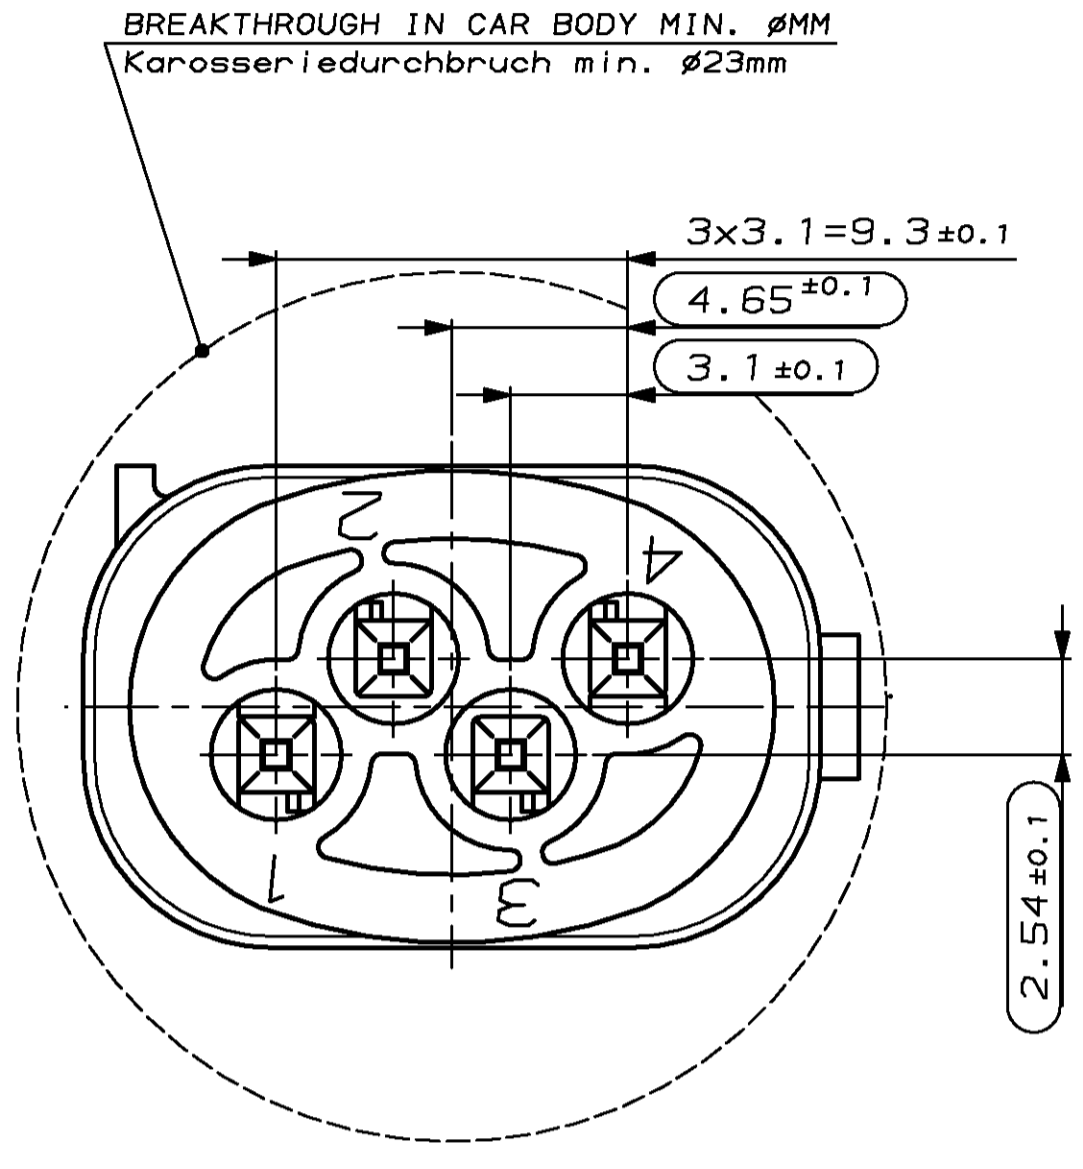

LOC	DIST	P	LYR	REVISIONS ÄNDERUNGEN	DATE	DMN	APVD
AI	-			DESCRIPTION BESCHREIBUNG			
		A1		Stiftgehäuse 1-967584-3 hinzu	14.01.98	Schuller	-
		A2		Stiftgehäuse 7-967584-3 hinzu	27.08.04	SBL	JWO

	A	B	C	D
OHNE VERBINDUNGSELEMENT				
	1-967584-1	-	-	-
AKTIVES UND PASSIVES VERBINDUNGSELEMENT				
	1-967584-3			
	7-967584-3			

**REMARKS**

- Bemerkungen
- ONLY THE GERMAN-LANGUAGE VERSION SHALL BE BINDING  
Maßgebend ist der deutsche Text
  - FUNCTIONALLY MEASUREMENTS MARKED WITH ARE DOCUMENTED IN THE EMPB. NOT MARKED MEASUREMENTS ARE MEASURED BUT NOT DOCUMENTED IN THE EMPB. DEVIATIONS HAVE TO BE CORRECTED  
Funktionsbestimmende Masse, die mit gekennzeichnet sind, werden im EMPB dokumentiert. Nicht gekennzeichnete Masse werden ebenfalls ausgemessen, aber nicht im EMPB dokumentiert. Abweichungen sind zu korrigieren.
  - CAVITY ACCORDING TO MQ5 PIN CONTACT, SINGLE-WIRE-SYSTEM  
SEE tyco DRAWING NO 929453  
MAX. WIRE SIZE RANGE 0.75MM<sup>2</sup> FLR PERMITTED  
QUANTITY SEE WIRE HARNESS DRAWING  
MAX. PERMITTED AMPERAGE FOR SINGLE CONTACTS  
SEE MQ5 SPECIFICATION 108-18030-0  
Kammer passend fuer MQ5-Stiftkontakt, Einzel-Dichtungs-System  
siehe tyco Zeichnung 929453  
max. zul. Leitungsquerschnitt 0.75mm<sup>2</sup> FLR  
die Stückzahl ist im Leitungssatz festgelegt  
Die zulässige Strombelastbarkeit der einzelnen Kontakte siehe MQ5 Spezifikation 108-18030-0
  - USEABLE TO SOCKET HOUSING 967640  
Passend zu Buchsengehäuse 967640