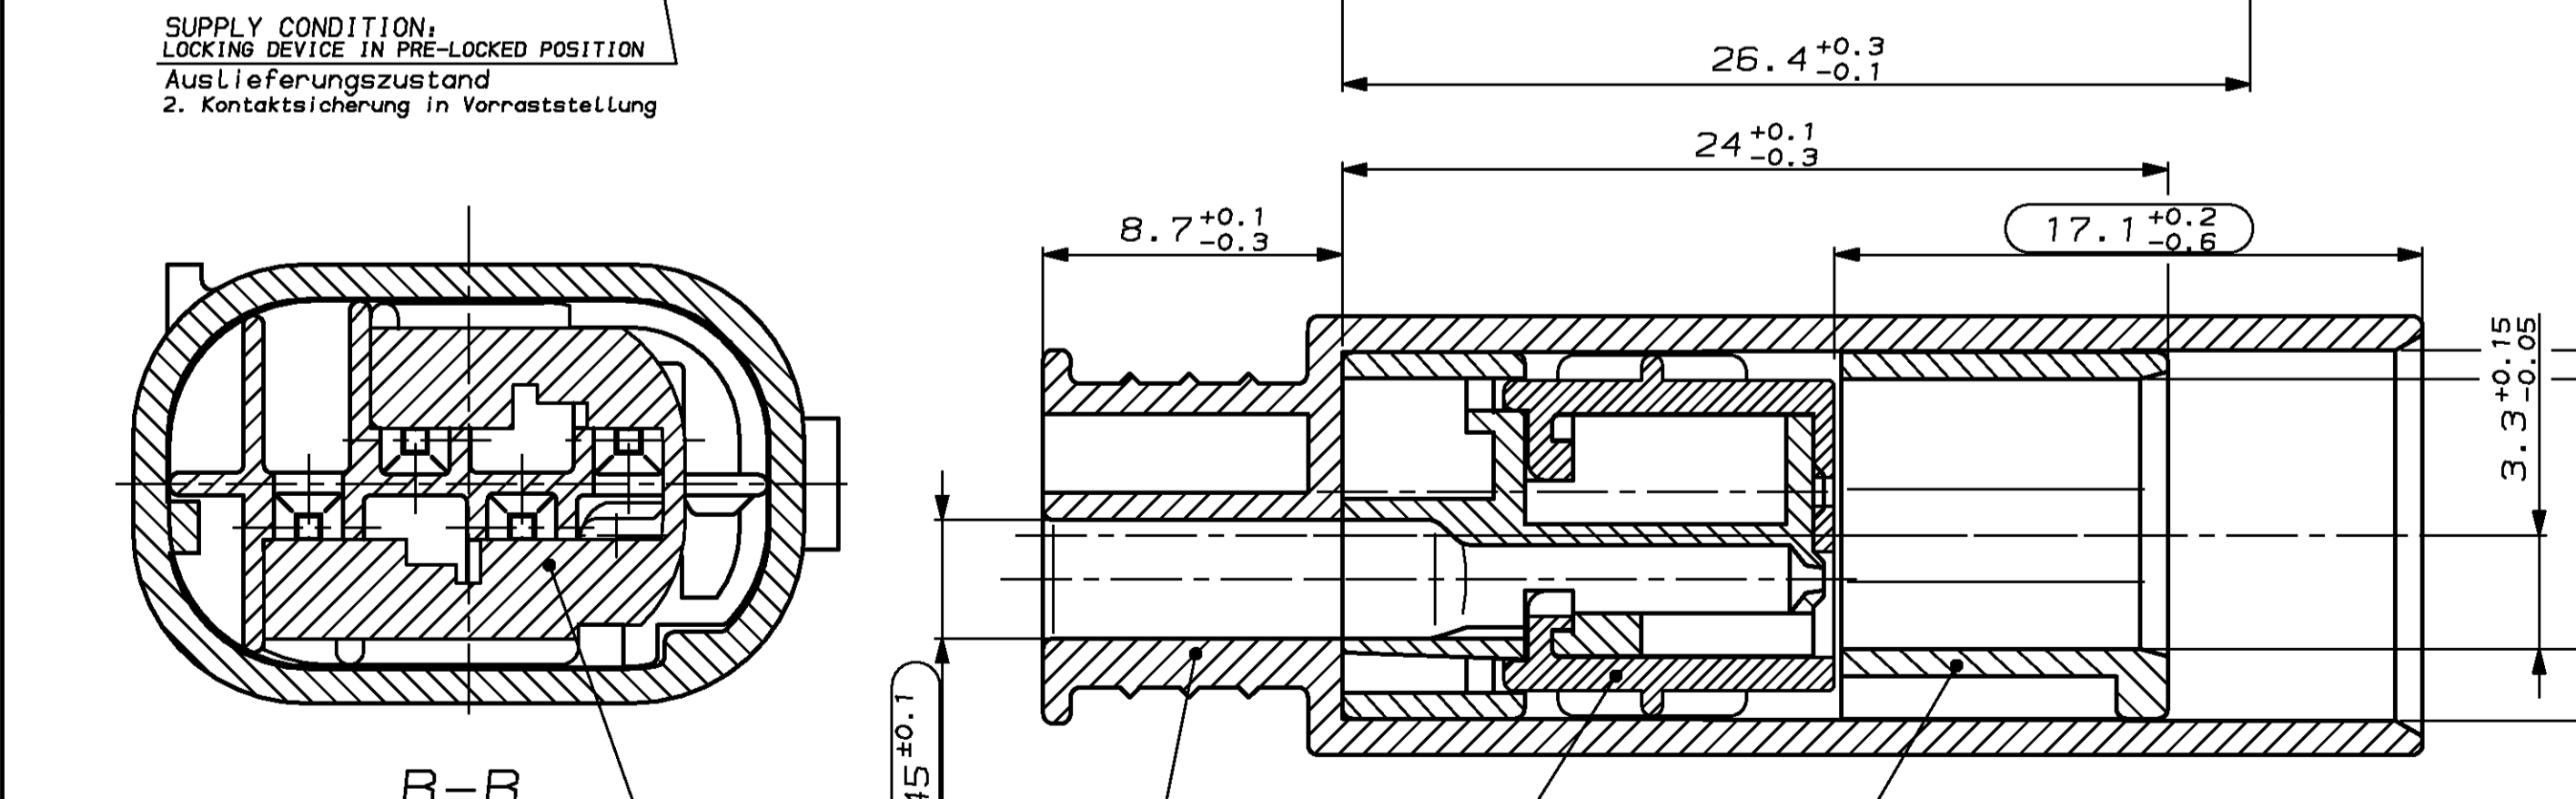

LOC	DIST	P	LYR	REVISIONS ÄNDERUNGEN	DATE	DMN	APVD
AI	-			DESCRIPTION BESCHREIBUNG			
		A1		Stiftgehäuse 1-967584-3 hinzu	14.01.98	Schuller	-
		A2		Stiftgehäuse 7-967584-3 hinzu	27.08.04	SBL	JWO