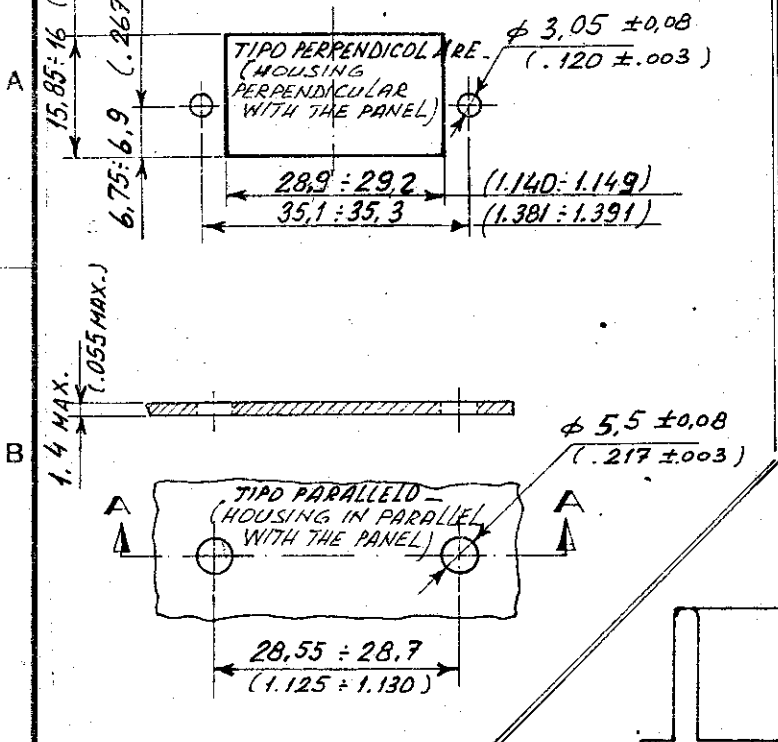

DIME DI FORATURA
(RECOMMENDED PANEL CUTOUT)

SCALA NON IMPEGNATIVA
(DO NOT SCALE)
DIMENSIONI IN mm
DIMENSIONS IN mm

METRIC

PROIEZIONE EUROPEA
(EUROPEAN PROJECTION)

NOTE: Δ NON PRODOTTO DALL'AMP ITALIA; SOLO PER PRODUZIONE AMP-GERMANY. (NOT PRODUCED BY AMP ITALY; FOR AMP GERMANY PRODUCT ONLY)

DESCRIZIONE (DESCRIPTION)	LOC. SIZE	NUMERO (DWG. NO)	REV	FOLIO (SHEET)
AMP AMP Espanola SA Barcelona (Spain) 6 WAY FASTIN-FASTON REC. HOUSING - .250" ser -	ALA	C-180904	AP1	1/1

DISTRIBUZIONE (PRINT DIST)