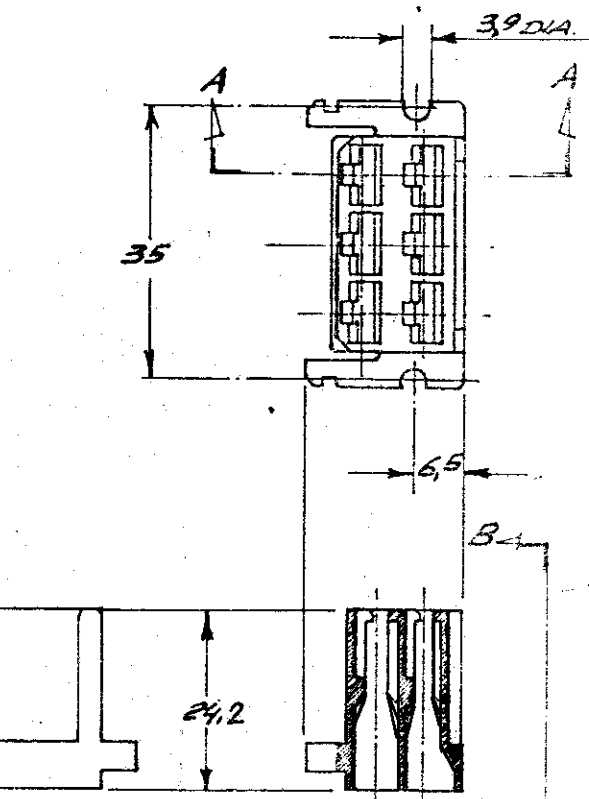

DIME DI FORATURA
(RECOMMENDED PANEL CUTOUT)

SCALA NON IMPEGNATIVA
(DO NOT SCALE)
DIMENSIONI IN mm
DIMENSIONS IN mm

METRIC

PROIEZIONE EUROPEA
(EUROPEAN PROJECTION)

NOTE: Δ NON PRODOTTO DALL'AMP ITALIA; SOLO PER PRODUZIONE AMP-GERMANY. (NOT PRODUCED BY AMP ITALY; FOR AMP GERMANY PRODUCT ONLY)

DESCRIZIONE (DESCRIPTION)	LOC. SIZE	NUMERO (DWG. NO)	REV	FOLIO (SHEET)
AMP AMP Espanola SA Barcelona (Spain) 6 WAY FASTIN-FASTON REC. HOUSING - .250" ser -	ALA	C-180904	AP1	1/1

DISTRIBUZIONE (PRINT DIST)