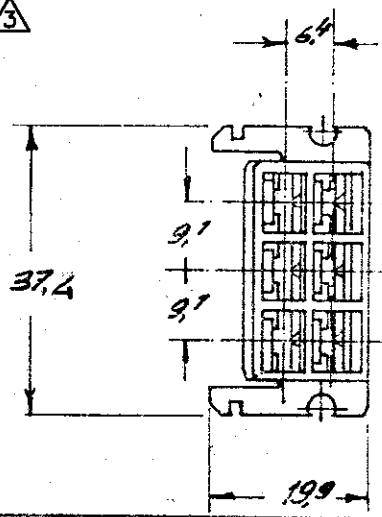

NOTE: Δ NON PRODOTTO DALL'AMP ITALIA; SOLO PER PRODUZIONE AMP-GERMANY. (NOT PRODUCED BY AMP ITALY; FOR AMP GERMANY PRODUCT ONLY)

Δ OBSOLETE PARTS: OBSOLETE CIS STREAMLINING PER D.RENAUD/D.SINISI

VISTA B-B

SEZ. A-A
(SECT. A-A)

NOTE (NOTES)	COLORE (COLOUR)	MATERIALE (MATERIAL)	NUMERO (PART NUMBER)
NON IN PRODUZIONE (NOT AVAILABLE)	NEUTRO (CLEAR)	POLIAMMIDE 6.6 ULTRAV. (PA 6.6 F.R. 94V-0)	180904-0
	ARANCIO (ORANGE)		3-180904-0
	VIOLETTA (VIOLET)		180904-0
	GRIGIO (GRAY)		-3
	MARRONE (BROWN)		-6
	NERO (BLACK)		-5
	GIALLO (YELLOW)		-3
	BLU (BLUE)		-3
	VERDE (GREEN)		-2
	ROSSO (RED)		-1
	NEUTRO (CLEAR)		180904-0